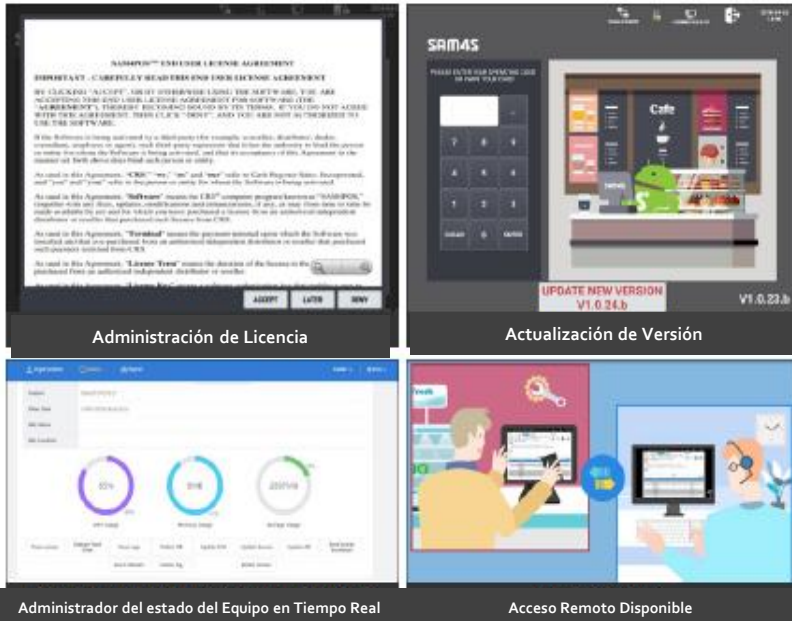

Soporte de red estándar

El producto SAM4S POS se puede conectar de forma rápida y Red confiable de estilo Ethernet. Soporta redes informe de consolidación de datos, programación ECR, más impresora y enrutamiento de solicitud de video.

Administrador de pantalla y acceso al programa

Administrador de acceso y funciones de programación intuitivamente a través de menú y en pantalla opciones. La programación y la edición se pueden realizar sin consultar los manuales. Gerentes puede ver fácilmente los datos del informe y adaptarse rápidamente a las condiciones cambiantes.

Reporte estilo de base de datos / Tableros de Reportes

Cuando se selecciona el modo de informe, se muestra una cuadrícula de seis informes de resumen de vista rápida para gerentes para ver rápidamente la información del informe seleccionado. También podemos elegir ver o imprimir todos los informes detallados tocando el menú desplegable de selección "MODO DE INFORME". Declaración de efectivo también se proporciona en el modo Informe y una vista de calendario para datos de ventas.

Servidor de gestión de dispositivos

Opciones populares de estaciones de trabajo

Cada terminal SAM4POS puede admitir dispositivos que incluyen cajón de efectivo, impresora de cocina, dispensador de monedas, báscula, pantalla de poste, video de cocina, video vigilancia, escáner UPC, dispensador de licor.