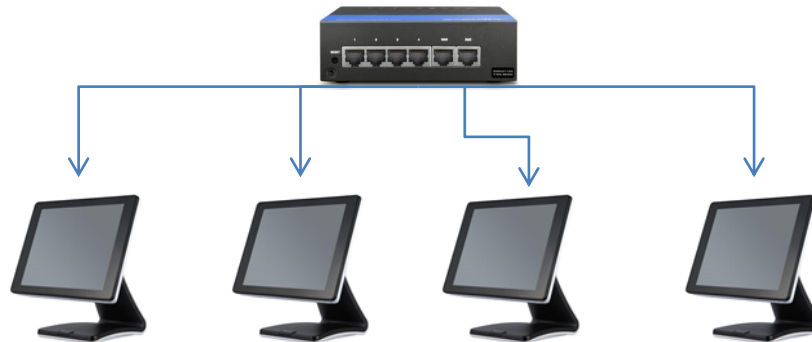

NOSCOM
Comercial S.A. de C.V.

SAM4S

TITAN-260B

SAM4S

Contenido

1

Características

2

Imágenes

3

Alcances

4

Conectividad

5

Integración de Equipos

TITAN-260B	Información
CPU	Intel Celeron N3160 (Quad Core 2.24GHz)
RAM	DDR III 2Slots 4GB (Expandible a 8GB)
Almacenamiento	HDD 500GB Western Digital
Display/Pantalla	15' LED LCD (1024 x 768)
Pantalla Táctil	PCAP Touch Capacitivo sin bordes
Sistema Operativo Compatible	<u>POSReady 7 / Windows 8.1 Industry Retail / Windows 10 IoT Enterprise .etc</u>
Puertos	<u>4 Puertos Seriales 3-DB-9 1 RJ-45, 6 Puertos USB (4 USB 3.0-Atras) ,(2 USB 2.0-laterales),1 Puerto Paralelo, 1 Puerto LAN, 1 Puerto VGA</u>
Opcionales	<u>Lector de Banda Magnética, Display Posterior 7" Pulgadas, Base para pared Tipo VESA</u>
Certificaciones	<u>NOM / CE/ FCC / CB / cTUVus (NRTL) / RoHS</u>
Dimensiones	<u>W x H x D : 358 x 241 x 356(mm)</u>
Peso(Kg)	<u>7.5Kg</u>
Adaptador (Fuente de Alimentación Externa)	<u>AC INPUT : AC 100~240V / 50~60Hz, 2A DC OUTPUT : 12V / 5.0A(60W)</u>

2. Imágenes

3. Alcances mas Relevantes

- 1) Esta terminal está diseñada exclusivamente para Punto de Venta
- 2) Se entrega sin sistema Operativo para que el distribuidor elija el que mejor se adapte al Software Punto de Venta
- 3) Cuenta con gran variedad de puertos que en la actualidad un PC tradicional no los incluyen ya que son diseñadas para ambiente doméstico y otras áreas no relacionadas a Punto de Venta
- 4) Puertos seriales tradicionalmente se usan para Báscula, Impresores de Cocina
- 5) HDD de 500GB Western Digital
- 6) Compatible con montajes para Pared Tipo VESA
- 7) Puerto USB Lateral para acceso rápido, muy práctico para el área de servicio y/o mantenimiento de sistema
- 8) Acceso a disco duro para servicio tipo cartucho
- 9) Modelo de línea, a lo cual se garantizan refacciones para el equipo
- 10) Garantía de 2 años Por Defecto de Fabrica

4. Conectividad

5. Integration de Terminales

Gracias
